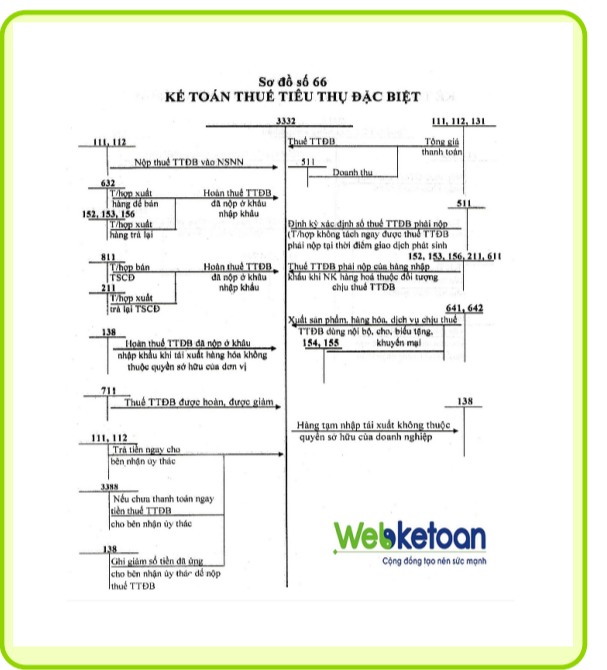

THUẾ TTDB

HOÀN THUẾ, KHẤU TRỪ, GIẢM THUẾ

GIÁ TÍNH THUẾ TTDB

CĂN CỨ TÍNH THUẾ

THUẾ SUẤT THUẾ TTDB

PHƯƠNG PHÁP KẾ TOÁN

ĐỐI TƯỢNG CHỊU THUẾ

ĐỐI TƯỢNG KHÔNG CHỊU THUẾ